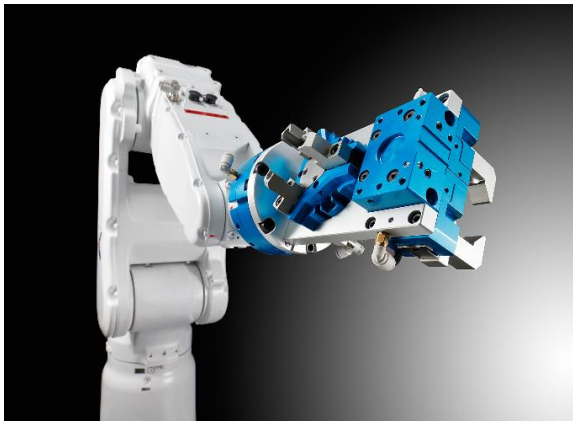

with HANDS, with SURPRISE!
~手に取ると、キタガワに驚きがある~

kitagawa

キタガワハンド QRコード

2020年 JIMTOF Online
NPGT_S実演動画QRコード

KITAGAWA HAND INDEX

薄型2爪平行測長グリッパ