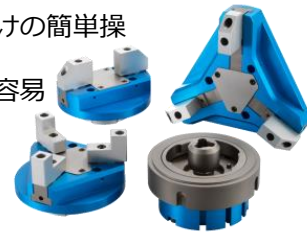

### NPGT\_S シリーズ

Features

- 搬送しながら寸法をチェック
- 薄型ボディで自由度の高いシステム設計が可能に
- 高い把持力

クイックプレートチェンジンググリッパ

### QGB シリーズ

Features

- ロックナットを緩めるだけの簡単操作で治具交換
- 手動交換なので後付けが容易
- 軽量コンパクト

平行中空グリッパ

### NTB シリーズ

Features

- 大貫通穴を実現
- 高品質耐久モデル
- 軽量短寸コンパクトボディ

クイックジョーチェンジンググリッパ