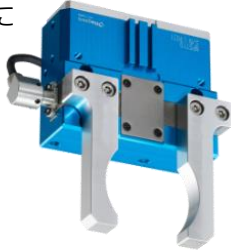

## KITAGAWA HAND INDEX

薄型2爪平行測長グリッパ

### NPGT\_S シリーズ

Features

- 搬送しながら寸法をチェック
- 薄型ボディで自由度の高いシステム設計が可能に
- 高い把持力

クイックプレートチェンジンググリッパ

### QGB シリーズ

Features

- ロックナットを緩めるだけの簡単操作で治具交換
- 手動交換なので後付けが容易
- 軽量コンパクト

平行中空グリッパ

### NTB シリーズ

Features

- 大貫通穴を実現
- 高品質耐久モデル
- 軽量短寸コンパクトボディ

クイックジョーチェンジンググリッパ