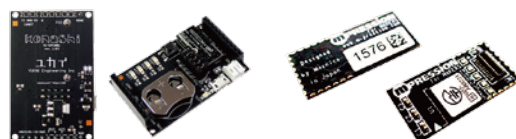

プログラミングをしてみよう！

konashi / Koshian(別売り)を使用するとお持ちのスマートフォン(iOS)で操作をすることができます。「konashi.js」の無料アプリをダウンロードして自分のハブラシロボットを操作しよう！

konashi
3,980円(税抜)

Koshian™
980円(税抜)

Powered by **MACNICA**