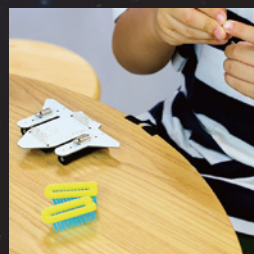

# space bristlebots ハブラシロボットキット

スペースシャトル型の基板に付属のハブラシを取り付けると走り出す、初めてのロボット作り体験に最適なキットです。

## 組み立ては簡単だけど、奥が深い

パーツが少なく組み立ても簡単ですが、奥が深いのがハブラシロボットの特徴。

組み立て部分は、車輪の代わりのハブラシの取り付けだけですが、まっすぐ走らせるために少しずつ調整しながら、楽しく組み立てられます。