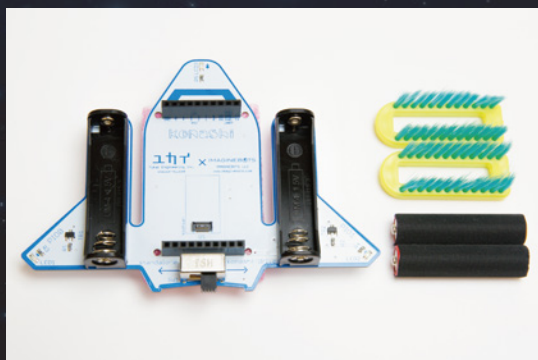

発売日：2017年7月

価格：2,400(税抜)

パッケージサイズ：W110×D33×H82(mm)

本体サイズ：W67×D33×H30(mm)

本体重量：50(g)

内容物：ハブラシロボット基板1枚、ブラシ2個、単4電池2本、両面テープ4枚、取り扱い説明書