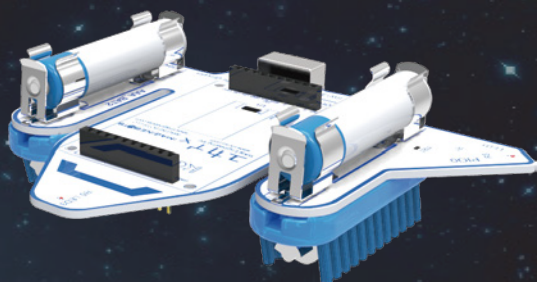

# space bristlebots ハブラシロボットキット

スペースシャトル型の基板に付属のハブラシを取り付けると走り出す、初めてのロボット作り体験に最適なキットです。

## 組み立ては簡単だけど、奥が深い

パーツが少なく組み立ても簡単ですが、奥が深いのがハブラシロボットの特徴。

組み立て部分は、車輪の代わりのハブラシの取り付けだけですが、まっすぐ走らせるために少しずつ調整しながら、楽しく組み立てられます。

価格：2,400(税抜)

パッケージサイズ：W110×D33×H82(mm)

本体サイズ：W67×D33×H30(mm)

本体重量：50(g)

内容物：ハブラシロボット基板1枚、ブラシ2個、単4電池2本、両面テープ4枚、取り扱い説明書